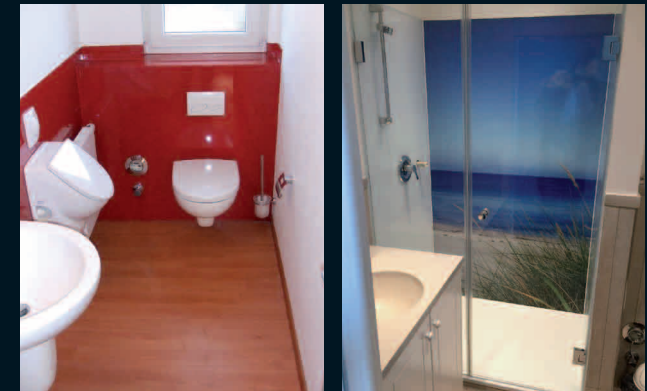

Nehmen Sie Ihren Urlaub mit nach Hause!
Durch ein Foto von Föhr auf Ihrer neuen
Wandverglasung in Küche oder Bad

Durch einen bundesweiten Service können
wir alle Glassysteme auch bei Ihnen zu Hause
messen und montieren.

www.föhrglasen.de

TÜREN

Alutürzargen · Innentüren · Windschutz-Anlagen ·
Raumtrennsysteme · WC-Systeme · Sichtschutz für In-
nen, Terrasse u. Garten · Haustüren · Spiegeltüren ...

DUSCHEN

Schiebetüren · Nischen · Eckeinsteige · Fünfeck ·
Rund/Viertelkreis · Falttüren · Badewannenaufsätze
· Pendeltüren · feste Trennwände ...

WÄNDE

Wandverglasungen für Küche, Bad, WC, Sauna, anstatt
oder in Kombination mit Fliesen · Balkon oder Terrassen-
verglasungen · Fensterbänke · beleuchtetes Glas ...