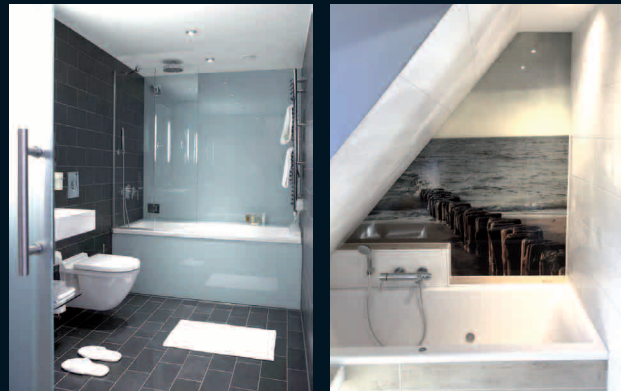

DUSCHEN

Schiebetüren · Nischen · Eckeinsteige · Fünfeck ·
Rund/Viertelkreis · Falttüren · Badewannenaufsätze
· Pendeltüren · feste Trennwände ...