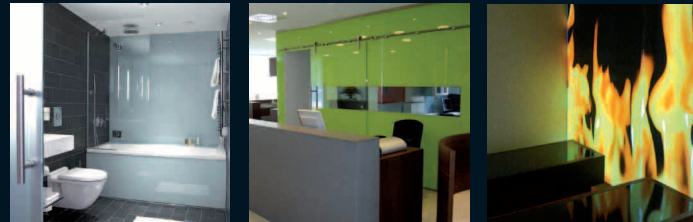

ESB GmbH
Meik Battermann

Strandstrasse 1
25938 Wyk auf Föhr

T: 04681 74 84 290
M: 0172 52 00 939
mb@esb-glas.de